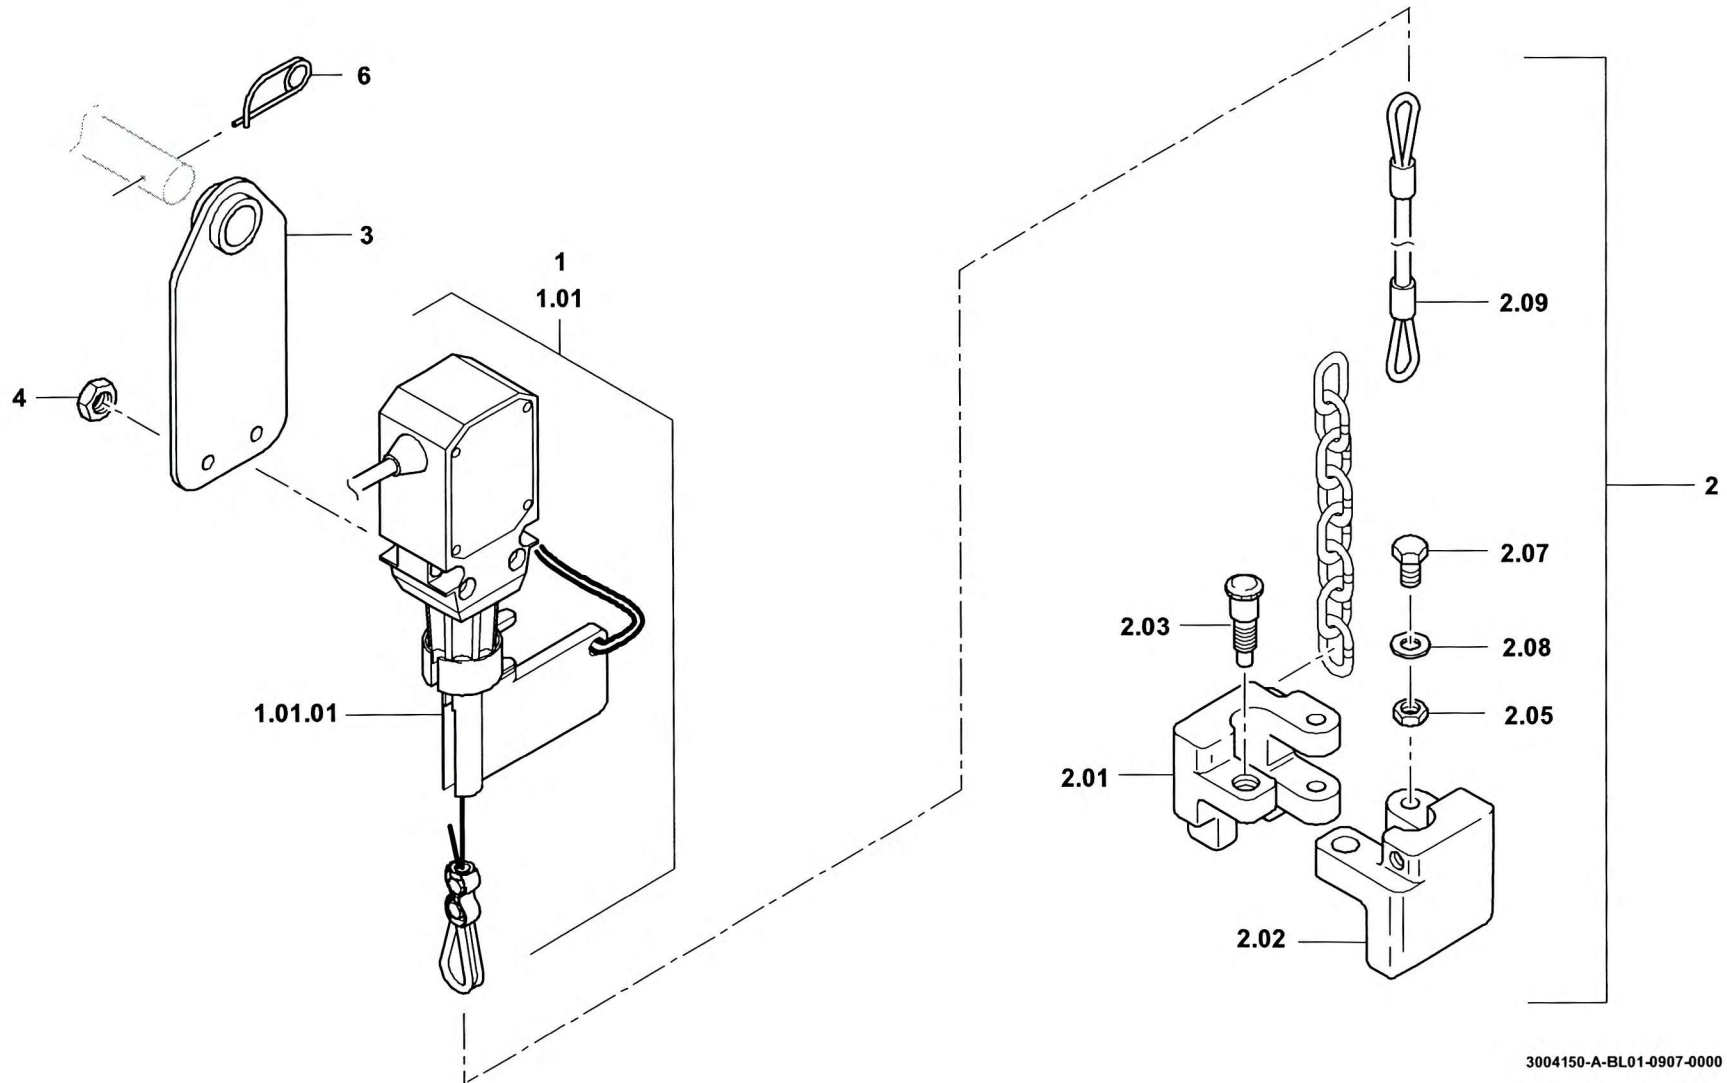

GROVE

HUBENDSCHALTER, KPL.
LIMIT SWITCH, CPL.

BILDTAFEL
PICTORIAL DISPLAY

09.07

3004150-ETL A

1/1

GMK 5095
BE 770
G 000

3004150-A-BL01-0907-0000